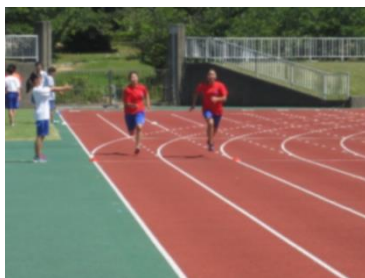

「北信越中学校総合競技大会」に向けて最終調整をしています！

- 期日等
 - 女子新体操 8/1 金沢市総合体育館
 - 陸上競技 8/2 石川県西部緑地公園陸上競技場
 - ソフトボール 8/2~3 金沢市宮専光寺ソフトボール場
 - ソフトテニス 8/2~3 石川県立能都健民テニスコート
 - 卓球 8/4 いしかわ総合スポーツセンター
 - 柔道 8/4 松任総合運動公園体育館

★上位入賞、全国大会を目指して、練習の成果を発揮しましょう。

仲間や先生と学んだことに自信をもって臨みましょう。

★写真に掲載されていない新体操の皆さんも、

しっかり調整して大会に臨みましょう。