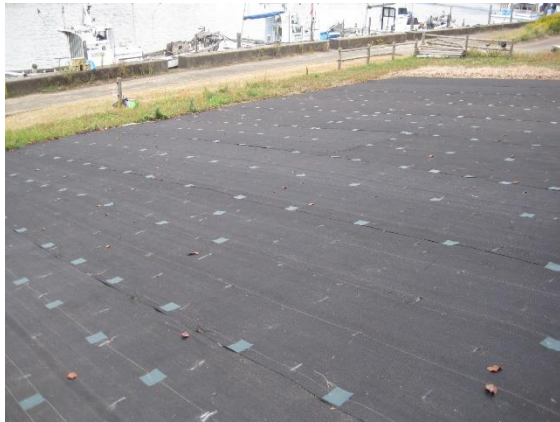

• 斜面に防草シートが敷かれています。

• 植栽するための切り込み（約 10~15cm）があり、そこに芝桜を植栽しました。

【植栽前】

【植栽後】

- 公園の手前に、3年前から植栽した芝桜が見えます。
- 芝を伸ばして成長しています。

5月にピンクの花が咲きます。春が楽しみです。